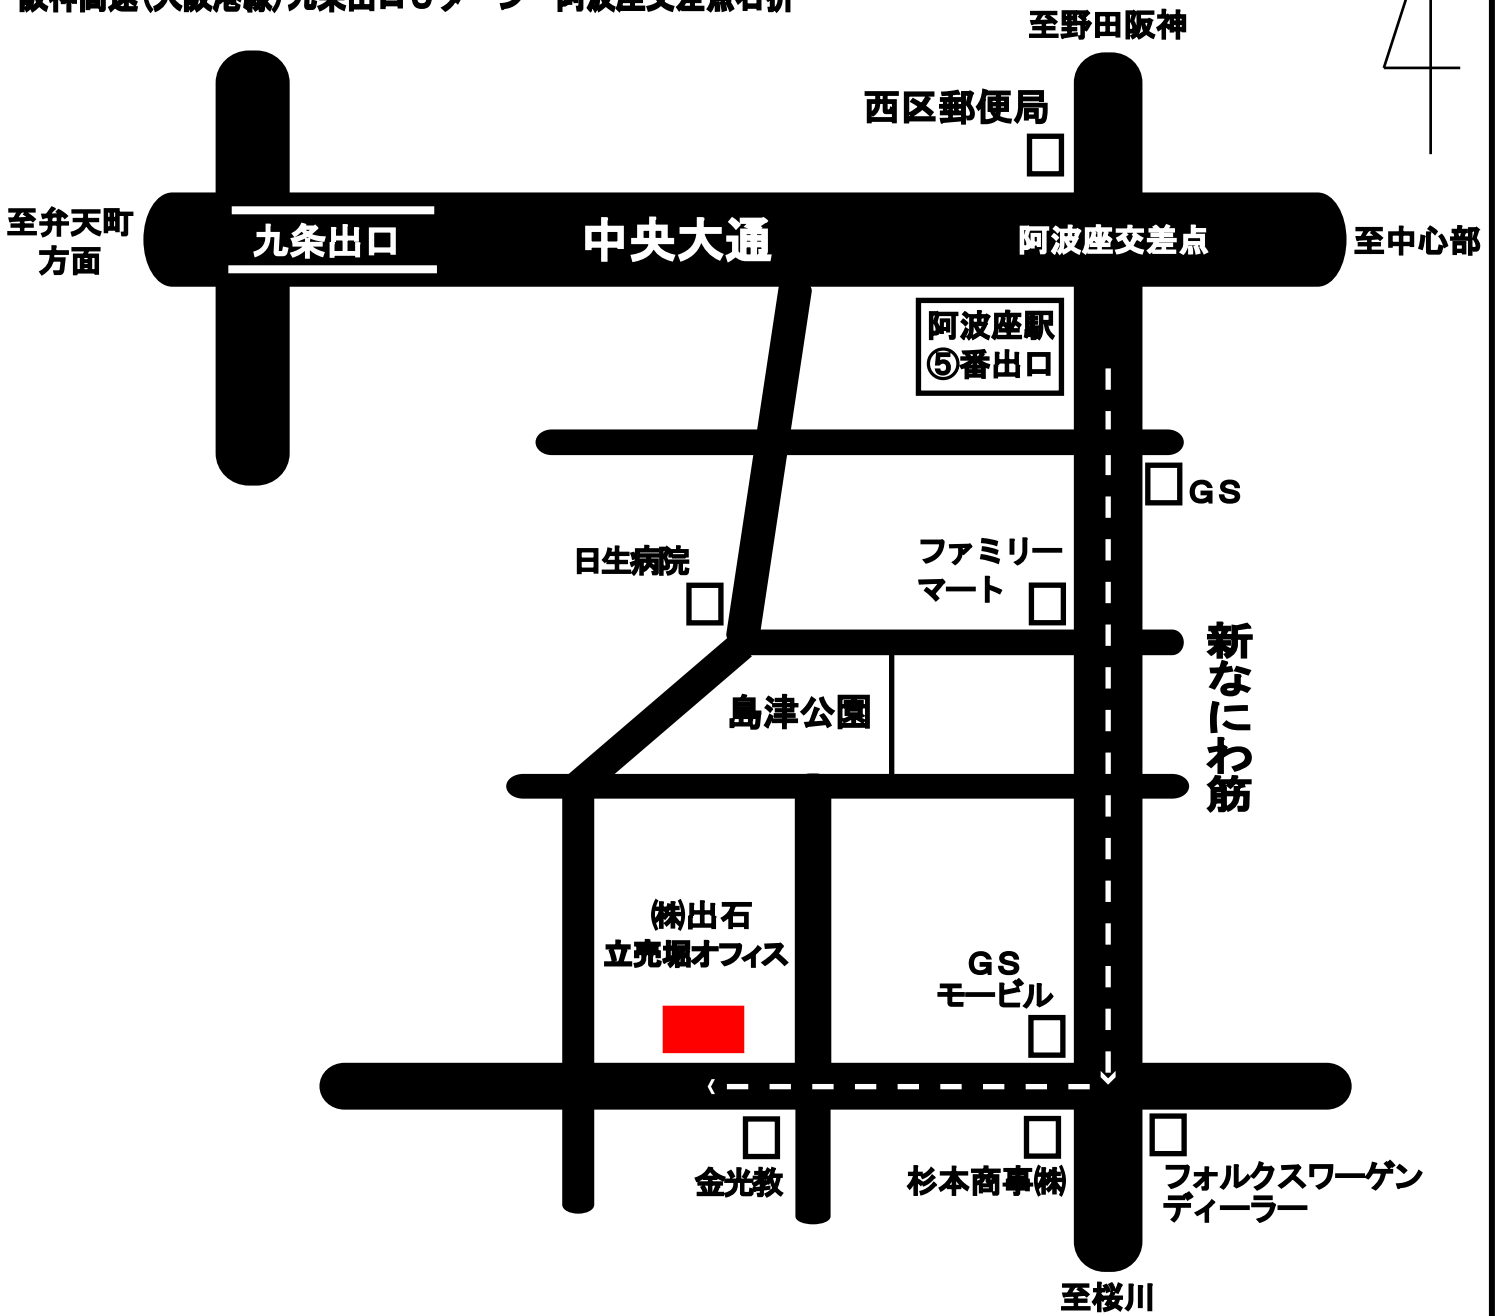

大阪地下鉄中央線・千日前線 阿波座駅 5番出口より徒歩10分

阪神高速(大阪港線)九条出口Uターン 阿波座交差点右折

 株式会社 出石

立売堀オフィス 〒550-0012 大阪府大阪市西区立売堀5-6-8
(旧大阪支店)

TEL (06) 6531-6971

FAX (06) 6538-3558