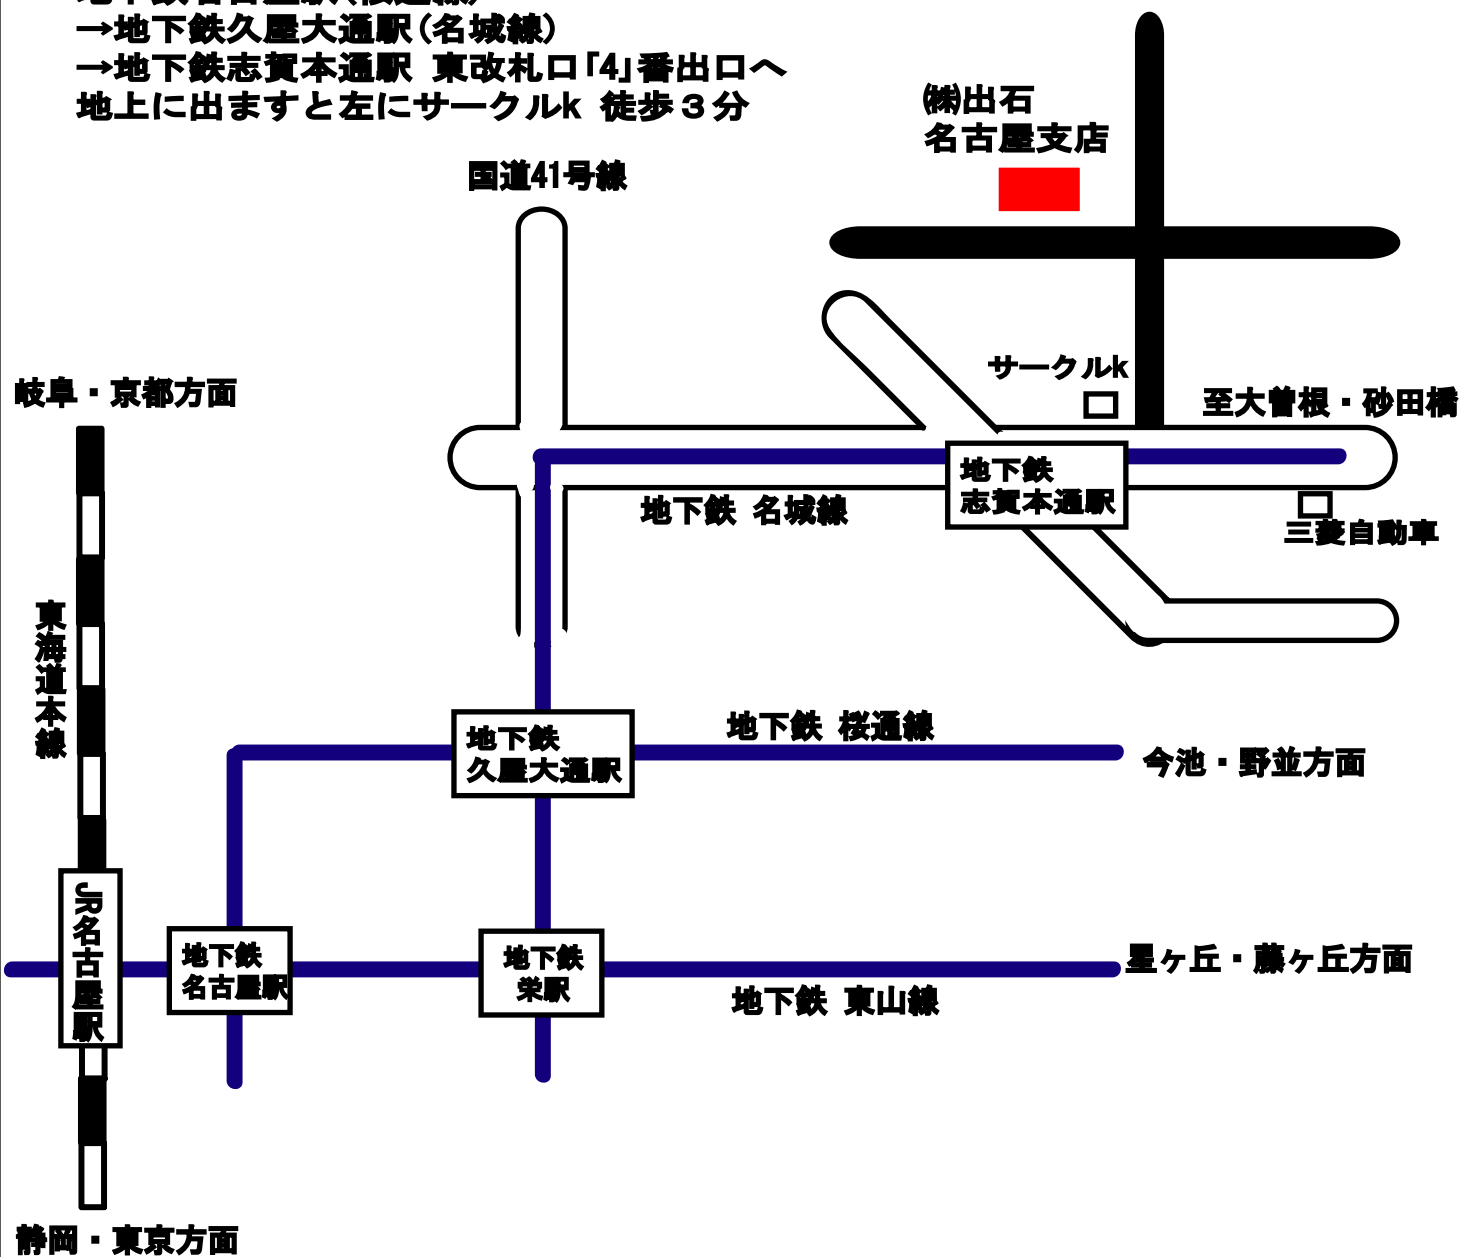

JR名古屋駅より  
 地下鉄名古屋駅(桜通線)  
 →地下鉄久屋大通駅(名城線)  
 →地下鉄志賀本通駅 東改札口「4」番出口へ  
 地上に出ますと左にサークルk 徒歩3分

株式会社 出石

名古屋支店 〒462-0867 愛知県名古屋市北区垣戸町2-8  
 TEL (052) 991-9171  
 FAX (052) 914-0030